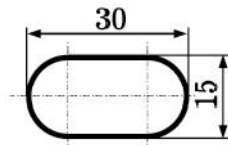

**ФЗЦ 11. ОКТОМВРИ А.Д.**

Фабрика за заварени цевки и профили  
1300 Куманово – Република Македонија

**Прецизни цевки со цевки со овален попречен  
пресек: 30x15 мм**

Димензии mm	Дебелина mm		
	1,0	1,25	1,5
30 x 15	0,592	0,704	0,869