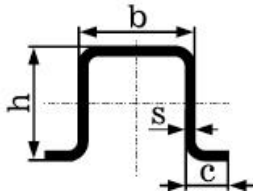

ФЗЦ 11. ОКТОМВРИ А.Д.

Фабрика за заварени цевки и профили
1300 Куманово – Република Македонија

Ω - Профили

Димензии b x h x c mm	Дебелина mm		
	1.5	2.5	3.0
45 x 35 x 20	1.83		
60 x 50 x 15		3.60	
60 x 60 x 20			4.71
60 x 80 x 32			5.75
60 x 80 x 40			6.13
90 x 50 x 15		4.78	