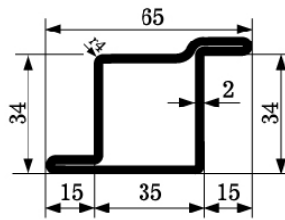

Фабрика за заварени цевки и профили
1300 Куманово – Република Македонија

ZP профили

ZP 1004 M=2,83kg/m
SERIES 34

ZP 1104 M=2,90kg/m
SERIES 34

ZP 1204 M=2,90kg/m
SERIES 34

ZP 1604 M=3,00kg/m
SERIES 34

ZP 1304 M=2,40kg/m
SERIES 34

ZP 1804 M=2,50kg/m
SERIES 34

ZP 1021 M=3,13kg/m
SERIES 50

ZP 1121 M=3,24kg/m
SERIES 50

ZP 1221 M=3,24kg/m
SERIES 50

ZP 1321 M=2,75kg/m
SERIES 50