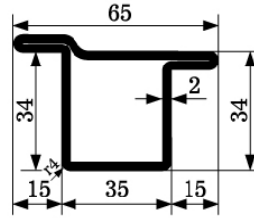

Фабрика за заварени цевки и профили
1300 Куманово – Република Македонија

ZP профили

ZP 1004 M=2,83kg/m
SERIES 34

ZP 1104 M=2,90kg/m
SERIES 34

ZP 1204 M=2,90kg/m
SERIES 34

ZP 1604 M=3,00kg/m
SERIES 34

ZP 1304 M=2,40kg/m
SERIES 34

ZP 1804 M=2,50kg/m
SERIES 34

ZP 1021 M=3,13kg/m
SERIES 50

ZP 1121 M=3,24kg/m
SERIES 50

ZP 1221 M=3,24kg/m
SERIES 50

ZP 1321 M=2,75kg/m
SERIES 50