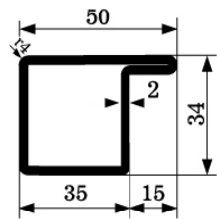

Фабрика за заварени цевки и профили
1300 Куманово – Република Македонија

ZP профили

ZP 1004 M=2,83kg/m
SERIES 34

ZP 1104 M=2,90kg/m
SERIES 34

ZP 1204 M=2,90kg/m
SERIES 34

ZP 1604 M=3,00kg/m
SERIES 34

ZP 1304 M=2,40kg/m
SERIES 34

ZP 1804 M=2,50kg/m
SERIES 34

ZP 1021 M=3,13kg/m
SERIES 50

ZP 1121 M=3,24kg/m
SERIES 50

ZP 1221 M=3,24kg/m
SERIES 50

ZP 1321 M=2,75kg/m
SERIES 50