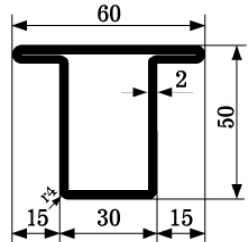

Фабрика за заварени цевки и профили
1300 Куманово – Република Македонија

ZP профили

ZP 1004 M=2,83kg/m
SERIES 34

ZP 1104 M=2,90kg/m
SERIES 34

ZP 1204 M=2,90kg/m
SERIES 34

ZP 1604 M=3,00kg/m
SERIES 34

ZP 1304 M=2,40kg/m
SERIES 34

ZP 1804 M=2,50kg/m
SERIES 34

ZP 1021 M=3,13kg/m
SERIES 50

ZP 1121 M=3,24kg/m
SERIES 50

ZP 1221 M=3,24kg/m
SERIES 50

ZP 1321 M=2,75kg/m
SERIES 50