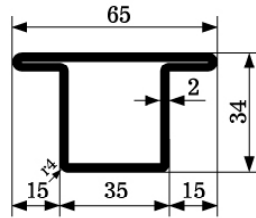

Фабрика за заварени цевки и профили
1300 Куманово – Република Македонија

ZP профили

ZP 1004 M=2,83kg/m
SERIES 34

ZP 1104 M=2,90kg/m
SERIES 34

ZP 1204 M=2,90kg/m
SERIES 34

ZP 1604 M=3,00kg/m
SERIES 34

ZP 1304 M=2,40kg/m
SERIES 34

ZP 1804 M=2,50kg/m
SERIES 34

ZP 1021 M=3,13kg/m
SERIES 50

ZP 1121 M=3,24kg/m
SERIES 50

ZP 1221 M=3,24kg/m
SERIES 50

ZP 1321 M=2,75kg/m
SERIES 50