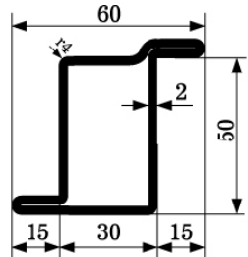

Фабрика за заварени цевки и профили
1300 Куманово – Република Македонија

ZP профили

ZP 1004 M=2,83kg/m
SERIES 34

ZP 1104 M=2,90kg/m
SERIES 34

ZP 1204 M=2,90kg/m
SERIES 34

ZP 1604 M=3,00kg/m
SERIES 34

ZP 1304 M=2,40kg/m
SERIES 34

ZP 1804 M=2,50kg/m
SERIES 34

ZP 1021 M=3,13kg/m
SERIES 50

ZP 1121 M=3,24kg/m
SERIES 50

ZP 1221 M=3,24kg/m
SERIES 50

ZP 1321 M=2,75kg/m
SERIES 50