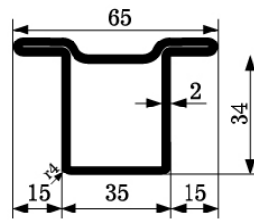

Фабрика за заварени цевки и профили
1300 Куманово – Република Македонија

ZP профили

ZP 1004 M=2,83kg/m
SERIES 34

ZP 1104 M=2,90kg/m
SERIES 34

ZP 1204 M=2,90kg/m
SERIES 34

ZP 1604 M=3,00kg/m
SERIES 34

ZP 1304 M=2,40kg/m
SERIES 34

ZP 1804 M=2,50kg/m
SERIES 34

ZP 1021 M=3,13kg/m
SERIES 50

ZP 1121 M=3,24kg/m
SERIES 50

ZP 1221 M=3,24kg/m
SERIES 50

ZP 1321 M=2,75kg/m
SERIES 50