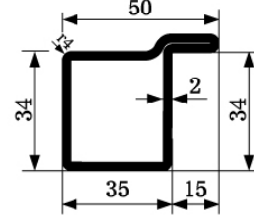

Фабрика за заварени цевки и профили
1300 Куманово – Република Македонија

ZP профили

ZP 1004 M=2,83kg/m
SERIES 34

ZP 1104 M=2,90kg/m
SERIES 34

ZP 1204 M=2,90kg/m
SERIES 34

ZP 1604 M=3,00kg/m
SERIES 34

ZP 1304 M=2,40kg/m
SERIES 34

ZP 1804 M=2,50kg/m
SERIES 34

ZP 1021 M=3,13kg/m
SERIES 50

ZP 1121 M=3,24kg/m
SERIES 50

ZP 1221 M=3,24kg/m
SERIES 50

ZP 1321 M=2,75kg/m
SERIES 50