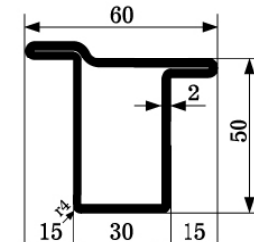

Фабрика за заварени цевки и профили
1300 Куманово – Република Македонија

ZP профили

ZP 1004 M=2,83kg/m
SERIES 34

ZP 1104 M=2,90kg/m
SERIES 34

ZP 1204 M=2,90kg/m
SERIES 34

ZP 1604 M=3,00kg/m
SERIES 34

ZP 1304 M=2,40kg/m
SERIES 34

ZP 1804 M=2,50kg/m
SERIES 34

ZP 1021 M=3,13kg/m
SERIES 50

ZP 1121 M=3,24kg/m
SERIES 50

ZP 1221 M=3,24kg/m
SERIES 50

ZP 1321 M=2,75kg/m
SERIES 50